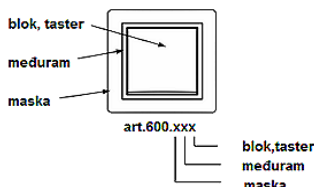

Legenda za PRESTIGE LINE - grafit i bordo

četiri kombinacije boja:

1. xxx=220 (grafit, grafit, belo)
2. xxx=330 (bordo, bordo, belo)
3. xxx=212 (grafit, sivo, grafit)
4. xxx=332 (bordo, bordo, grafit)

PRESTIGE LINE - silver program