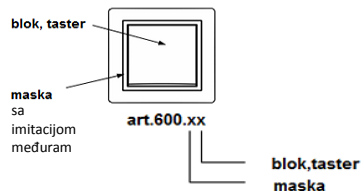

Legenda za PRESTIGE LINE - beli i krem program

 kombinacija boja: 1. xx=00 (belo bez međurama)
 2. xx=99 (krem bez međurama)

 kombinacija boja: 1. xxx=000 (belo sa međuramom)
 2. xxx=999 (krem sa međuramom)