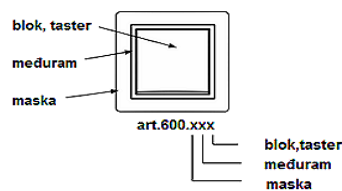

Legenda za PRESTIGE LINE - beli i krem program

 kombinacija boja: 1. xx=00 (belo bez međurama)
 2. xx=99 (krem bez međurama)

 kombinacija boja: 1. xxx=000 (belo sa međuramom)
 2. xxx=999 (krem sa međuramom)