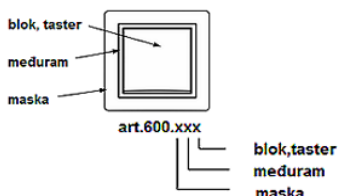

PRESTIGE LINE - maske silver

R.br.	Artikal	Naziv artikla	Cena	Pak.
1.	6701.S	Maska dvostruka PRESTIGE - horizontalna (2M-H), silver	142,00	100
2.	6703.S	Maska trostruka PRESTIGE - horizontalna (3M-H), silver	176,00	80
3.	6704.S	Maska četvorostuka PRESTIGE - horizontalna (4M-H), silver	254,00	60
4.	6711.S	Maska dvostruka PRESTIGE - vertikalna (2M-V), silver	142,00	100
5.	6713.S	Maska trostruka PRESTIGE - vertikalna (3M-V), silver	176,00	80
6.	6714.S	Maska četvorostuka PRESTIGE - vertikalna (4M-V), silver	254,00	60
7.	6801.S	Maska jednostruka PRESTIGE 80x80, silver	67,00	100

Legenda za PRESTIGE LINE - silver program